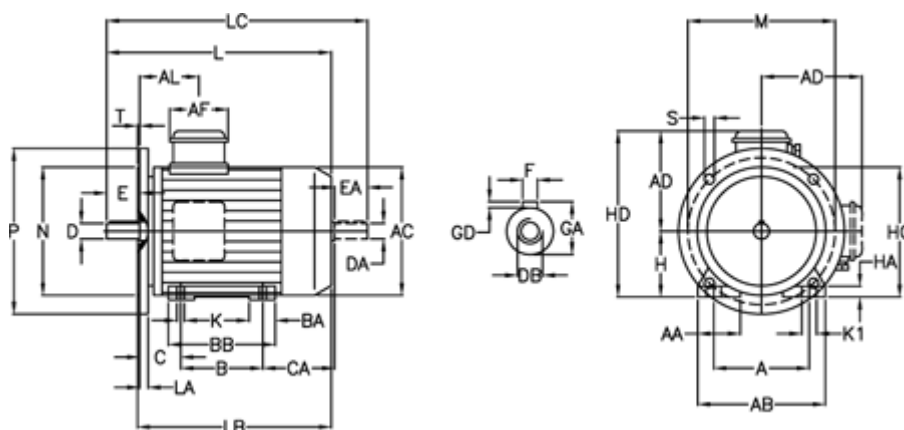

Varenummer: 252000110217
 Beskrivelse: ICME IE2 asynkronmotor THE 80 B2
 1,1kW 2850 o/min 230/400 B35

Mål

A = 125	BA = 31	EA = 40	K = 9	P = 200
A/F = 84	BB H7 = 130	F = 6	K1 = 18	S = 11.5
AA = 32	C = 50	GA = 21.5	L = 275	T = 3.5
AB = 155	CA = 85	GD = 6	LA = 12	
AC = 156	D = 19	H = 80	LB = 235	
AD = 122	DA = 19	HA = 13	LC = 315	
AL = 85	DB = M6	HC = 162	M = 165	
B = 100	E = 40	HD = 202	N = 130	